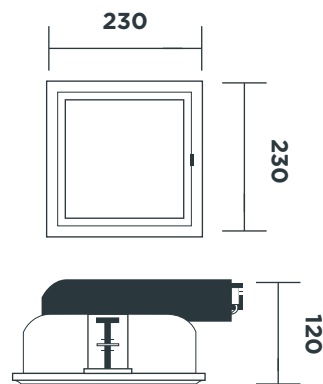

CARCASA CUADRADA DE EMPOTRAR PARA 2 LÁMPARAS PLC BLANCO

Aplicaciones: Centros comerciales, Armadoras, Almacenes y Estacionamientos.

Características:

- Cuerpo de lámina de acero.
- Louver de aluminio optica europea.
- Pintura electrostática blanca.
- Incluye bases y cableado.

DIMENSIONES

CARCASA CUADRADA DE EMPOTRAR PARA 2 LÁMPARAS PLC BLANCO

Código	Cuerpo	Terminado	Aplicación	Tipo de lámpara	Incluye lámparas	Base
A1F-0S9S0-G-B3/01	Aluminio	Blanco	Empotrar en techo	PLC	No	G24q3