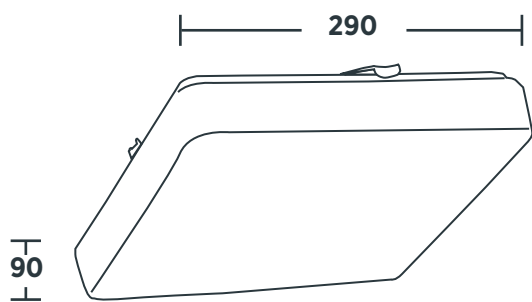

Características:

- Cuenta con una lámpara circular ahorradora de 22W T5.
- Intensidad de luz: 1 250 lm.
- Potencia de iluminación: 6 500 K.
- Voltaje: 127V~.
- Hertz: 60 Hz.
- Tipo de Luz: Luz blanca.
- Cubierta: Resistente a golpes e impactos.
- Cuerpo: Hecho de policarbonato.
- Balastro electrónico.
- Lámpara reemplazable.

Código	Watts	Hz	Dimensiones (mm)
9400907	22	60	290 X 90

Incluye lámpara